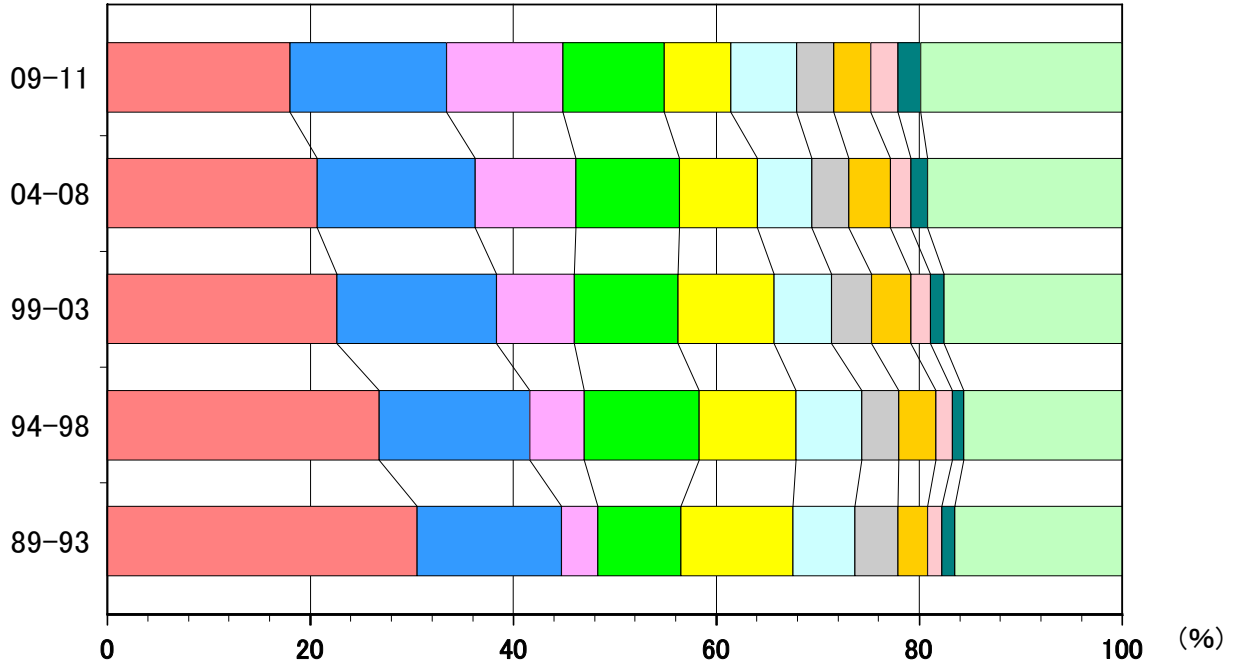

鳥取県における部位別がん罹患割合の年次推移(男)

鳥取県における部位別がん罹患割合の年次推移(女)